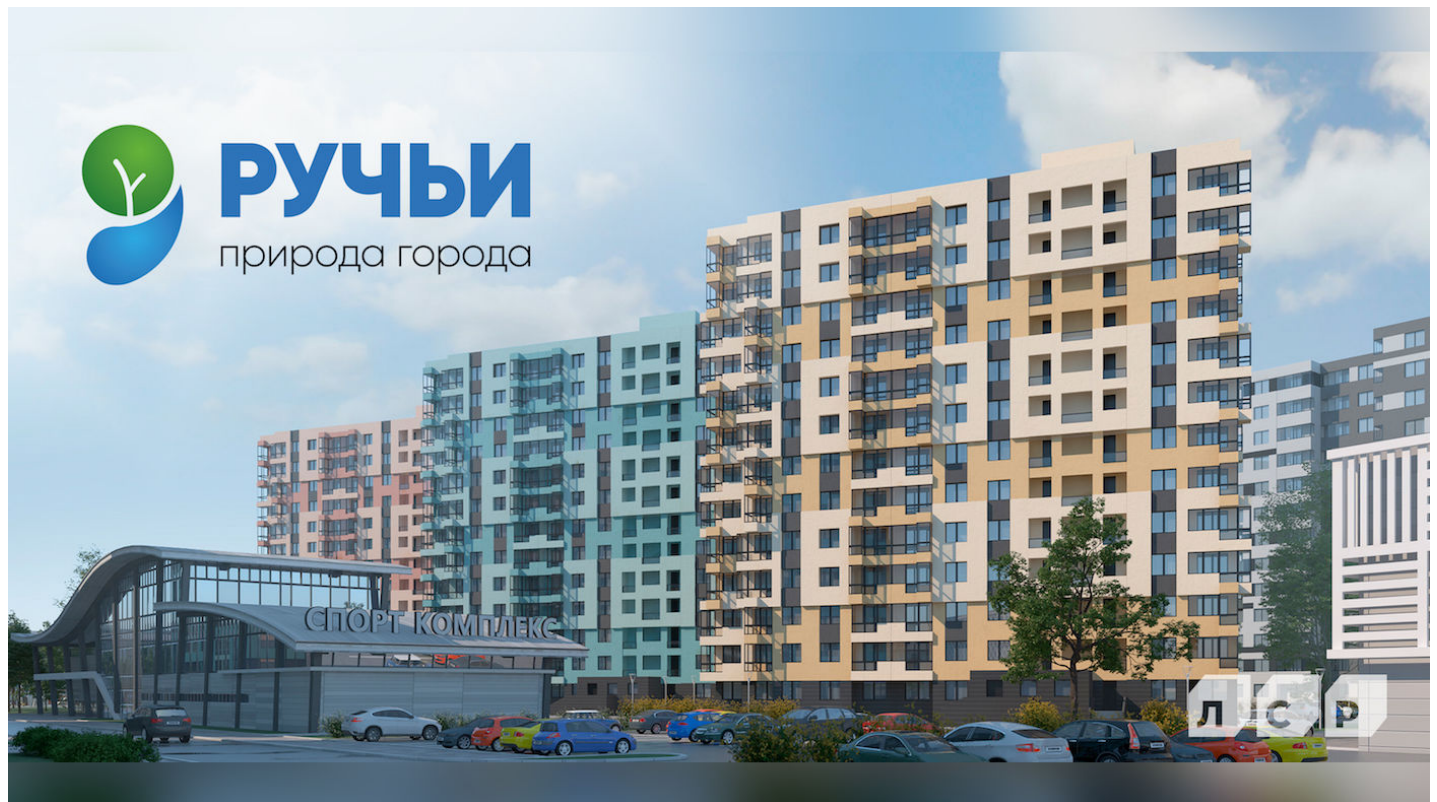

+7 (812) 678-98-68

+7 (921) 307-68-68

Застройщик

Группа ЛСР

Договор

ДДУ

Оплата

100% оплата, Рассрочка, Ипотека, Военная ипотека, Мат. капитал

Аккредитованные банки

UniCredit, АК БАРС Банк, Газпромбанк, МТС Банк, Промсвязьбанк, Райффайзенбанк, Санкт-Петербург, Сбербанк, Транскапиталбанк, Уралсиббанк, РосБанк, Абсолют, Сургут НефтегазБанк, Банк Открытие, РоссельхозБанк, АБ Россия, Совкомбанк, Альфа Банк, ВТБ, СМП Банк, ДОМ.РФ, ВБРР Банк, Банк Зенит, Металлинвестбанк, МКБ Банк

Тип дома

Панель

Этаж/этажность

1/13

Отделка

без отделки

S общая

82.4 м²

Балкон

нет

Терраса

нет