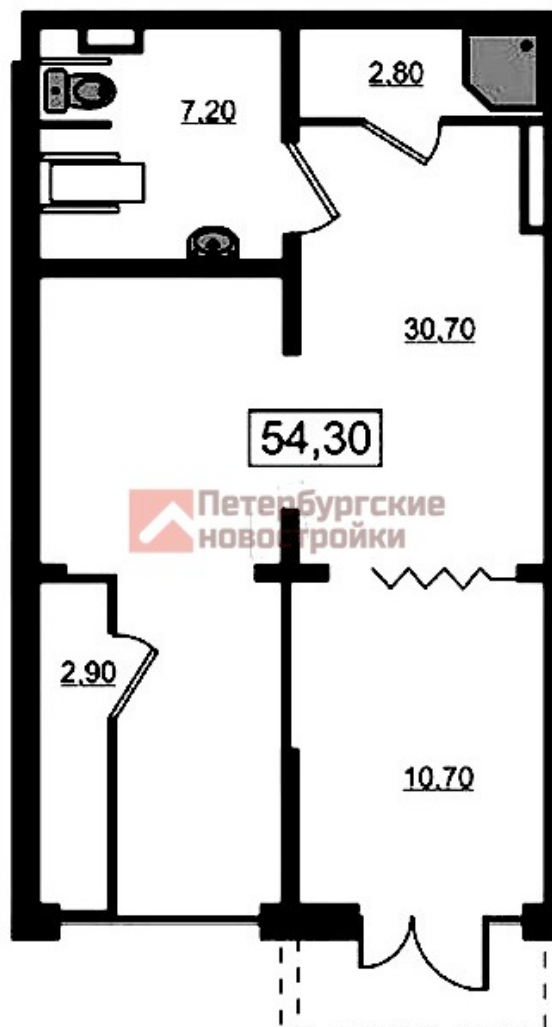

Коммерческое помещение 54.3 м² в [ЖК «Ручьи»](#)

Красногвардейский, пр-кт Северный

Площадь Мужества 15 мин

Академическая 13 мин

Гражданский проспект 15 мин

Есть парковка

Цена со скидкой *
14 932 000 руб

Срок сдачи
Дом сдан