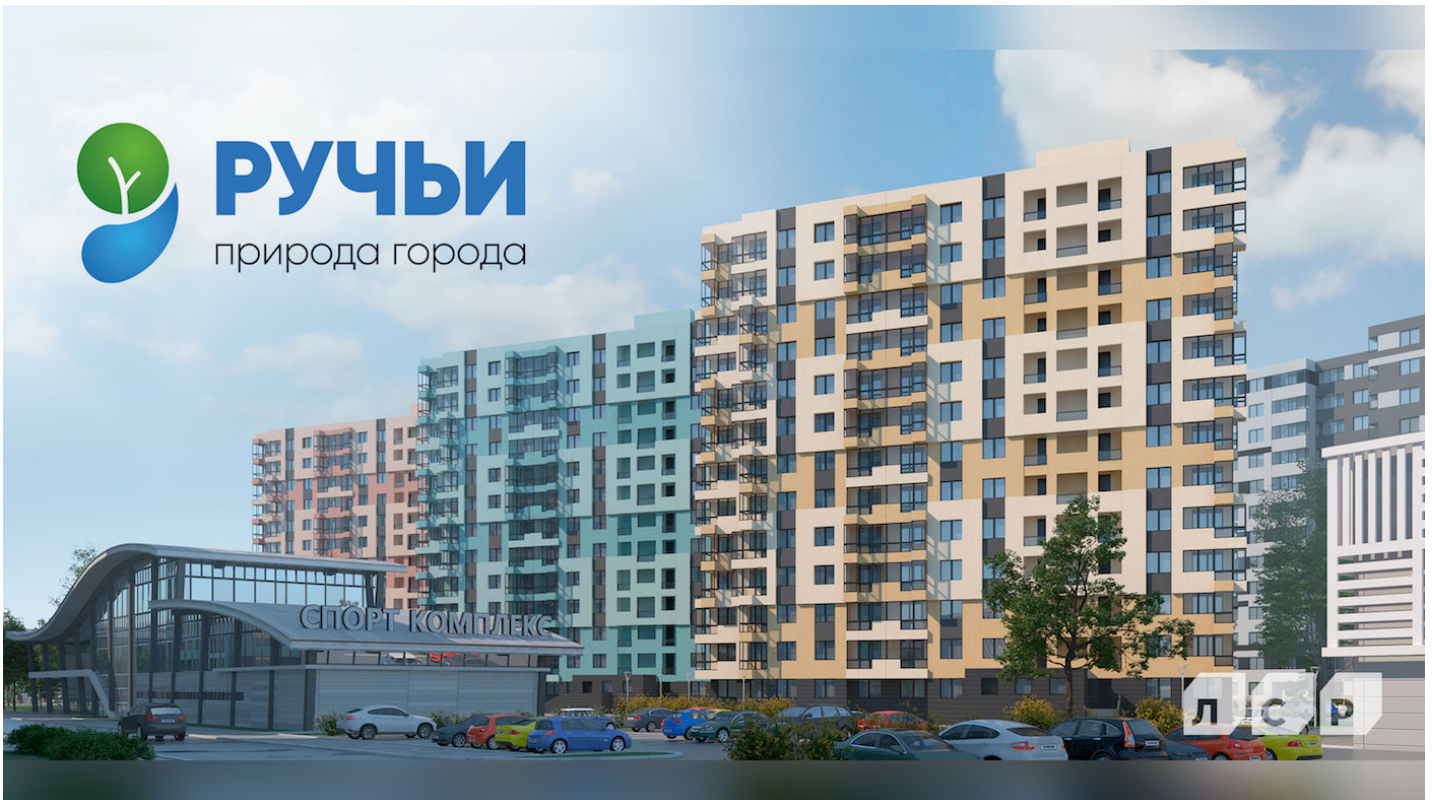

+7 (812) 678-98-68
+7 (921) 307-68-68

Застройщик

Группа ЛСР

Договор

ДДУ

Оплата

100% оплата, Рассрочка, Ипотека, Военная ипотека, Мат. капитал

Аккредитованные банки

UniCredit, АК БАРС Банк, Газпромбанк, МТС Банк, Промсвязьбанк, Райффайзенбанк, Санкт-Петербург, Сбербанк, Транскапиталбанк, Уралсиббанк, РосБанк, Абсолют, Сургут НефтегазБанк, Банк Открытие, РоссельхозБанк, АБ Россия, Совкомбанк, Альфа Банк, ВТБ, СМП Банк, ДОМ.РФ, ВБРР Банк, Банк Зенит, Металлинвестбанк, МКБ Банк

Тип дома

Панель

Этаж/этажность

1/13

Отделка

без отделки

S общая

73.5 м²

Балкон

нет

Терраса

нет