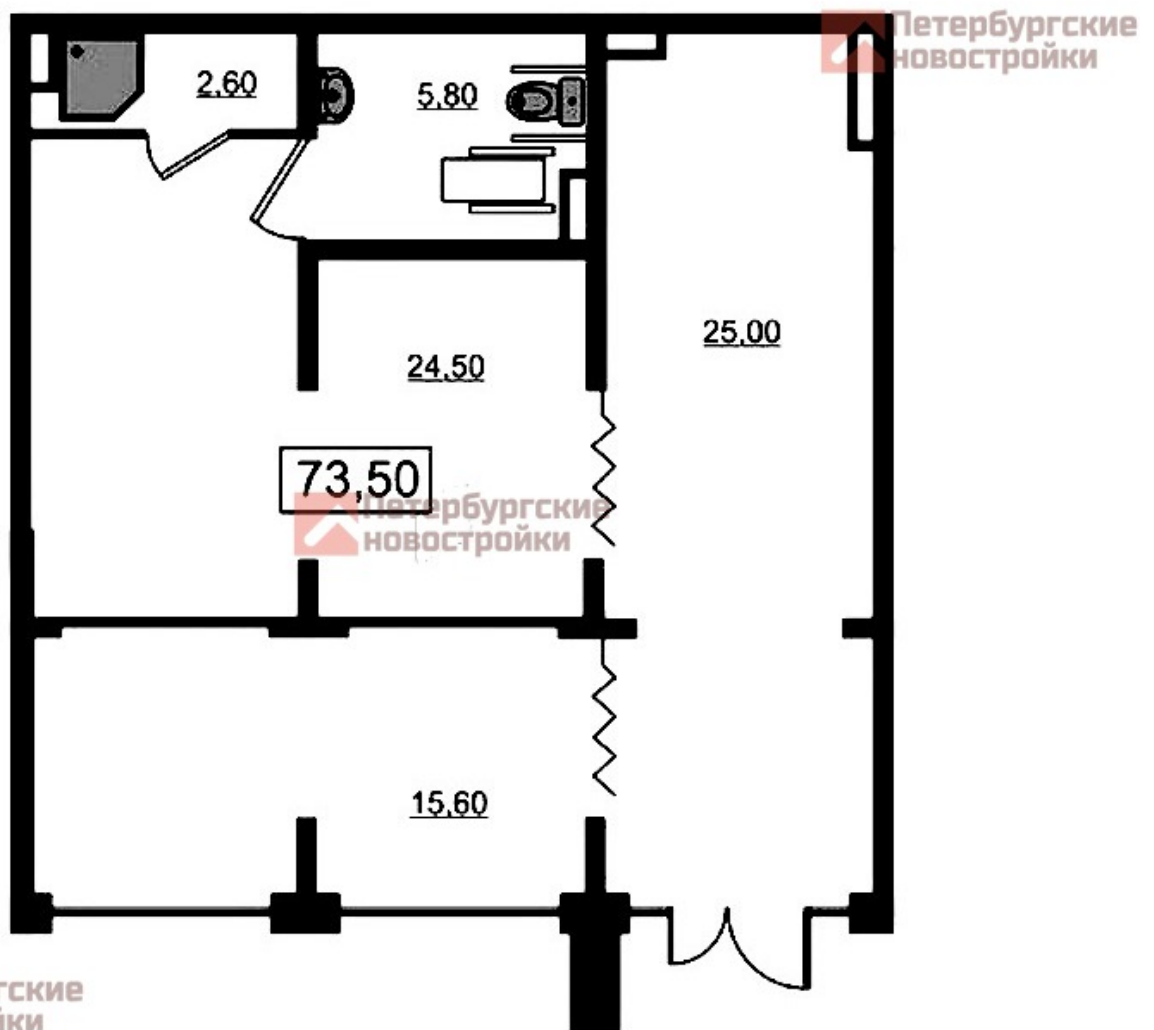

Коммерческое помещение 73.5 м² в [ЖК «Ручьи»](#)

Красногвардейский, пр-кт Северный

Площадь Мужества 15 мин

Академическая 13 мин

Гражданский проспект 15 мин

Есть парковка

Цена со скидкой *
18 007 000 руб

Срок сдачи
Дом сдан