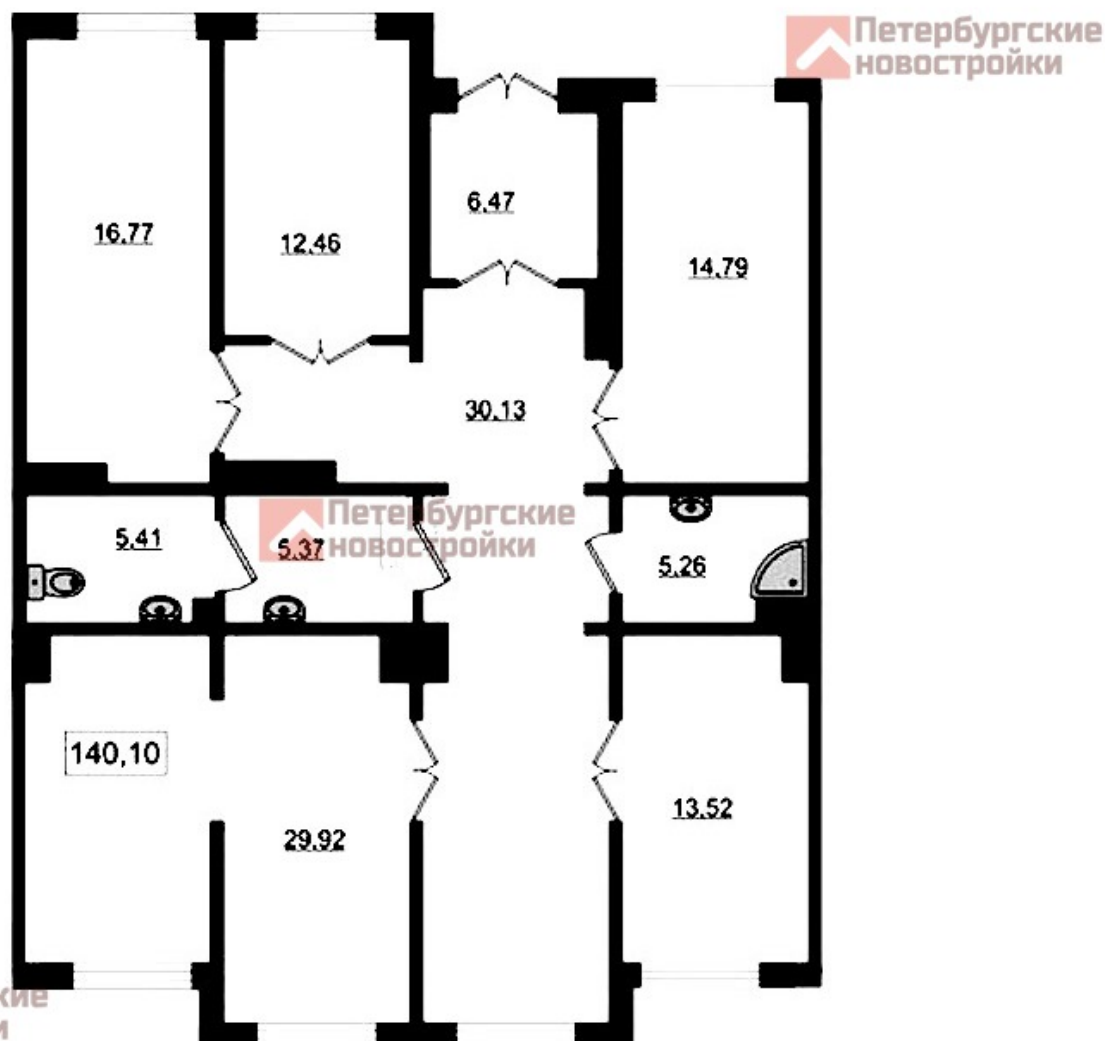

Коммерческое помещение 145.2 м² в [ЖК «Ручьи»](#)

Красногвардейский, пр-кт Пискаревский

Площадь Мужества 15 мин

Академическая 13 мин

Гражданский проспект 15 мин

Есть парковка

Цена со скидкой *
34 122 000 руб

Срок сдачи
Дом сдан