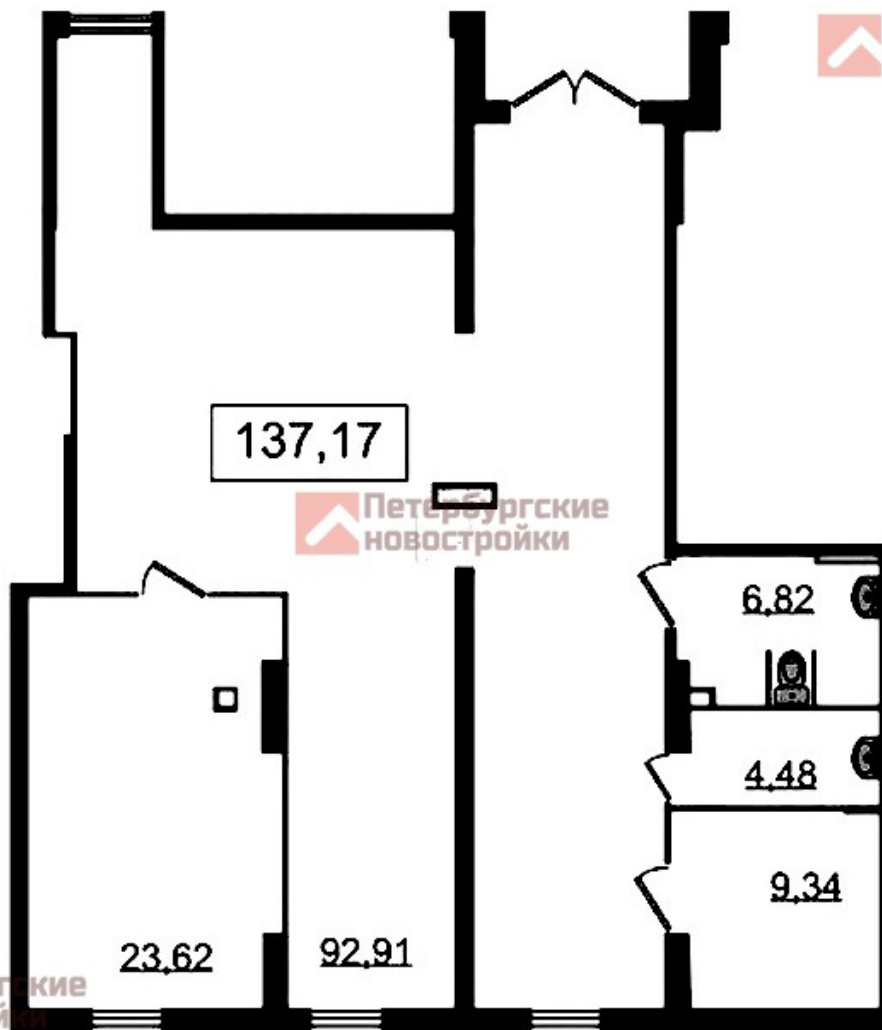

+7 (812) 678-98-68

+7 (921) 307-68-68

Коммерческое помещение 137.17 м² в ЖК «Морская набережная 2»

📍 Василеостровский, наб. Морская

🚶 Приморская 15 мин

🚶 Василеостровская 19 мин

🅑 Есть парковка

Цена со скидкой *
37 996 000 руб

Срок сдачи
Дом сдан