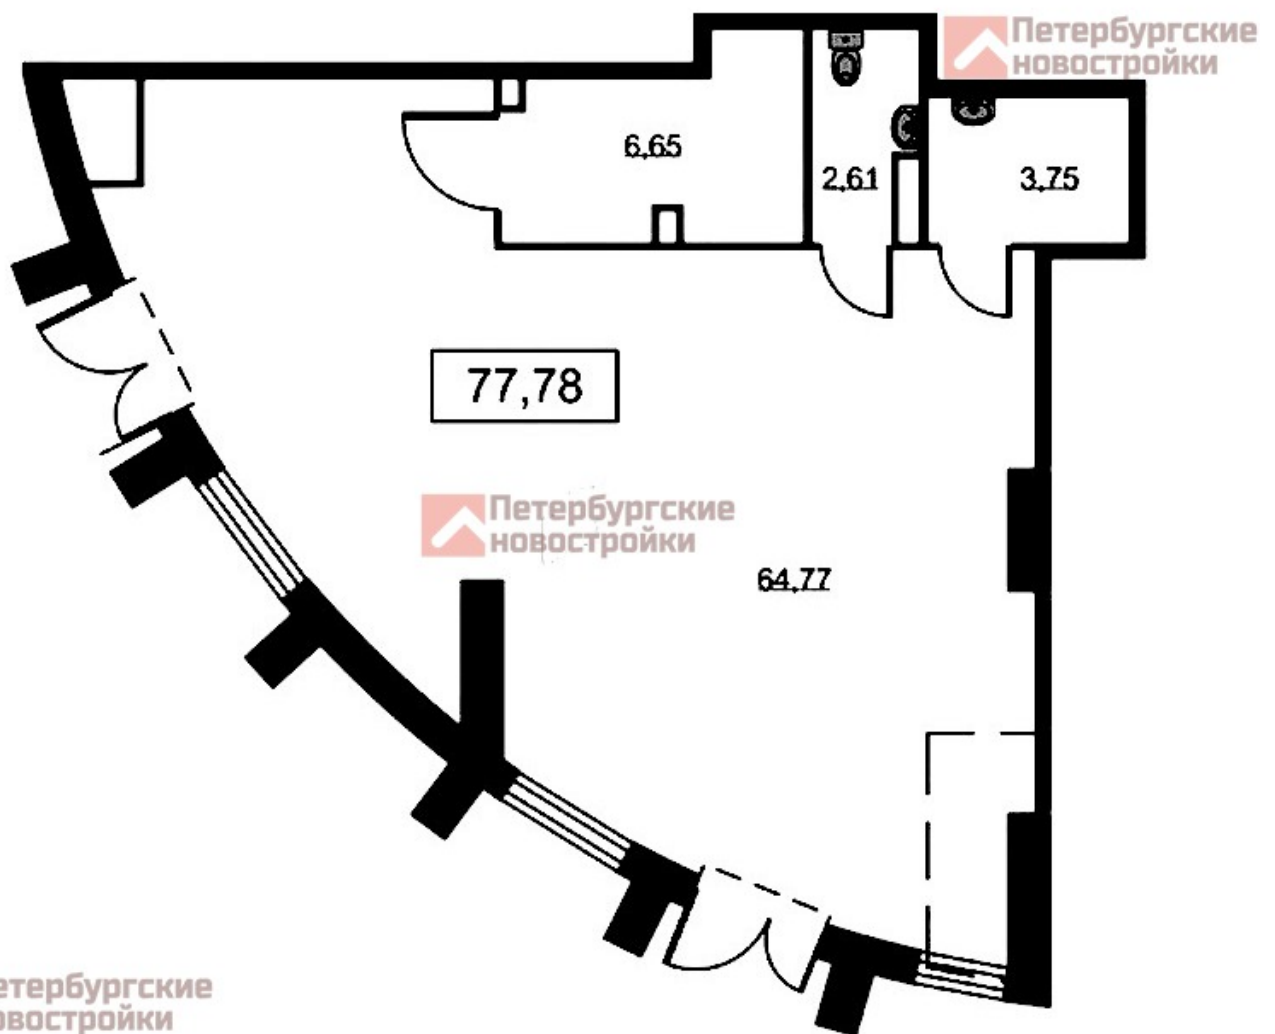

Коммерческое помещение 77.78 м² в [ЖК «Морская набережная 2. SeaView»](#)

 Василеостровский, наб. Морская

 Приморская  15 мин

 Василеостровская  19 мин

 **Есть парковка**

Цена со скидкой *
25 822 000 руб

Срок сдачи
Дом сдан

Тип дома

Монолит

Этаж/этажность

1/14

Отделка

без отделки

S общая

77.78 м²