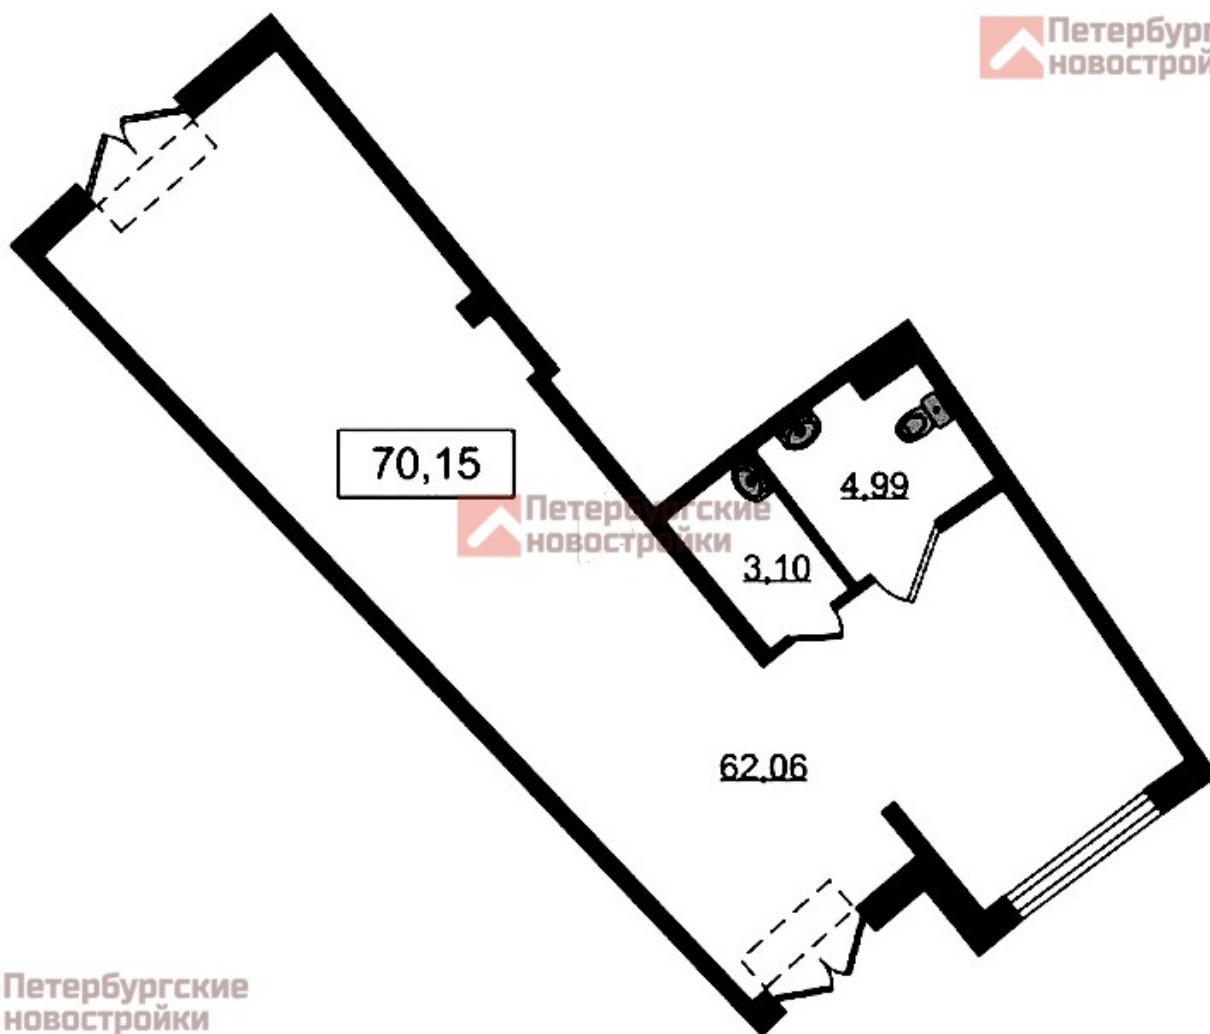

Коммерческое помещение 70.15 м² в [ЖК «Морская набережная 2. SeaView»](#)

 Василеостровский, наб. Морская

 Приморская  15 мин

 Василеостровская  19 мин

 **Есть парковка**

Цена со скидкой *
25 254 000 руб

Срок сдачи
Дом сдан

Тип дома

Монолит

Этаж/этажность

1/16

Отделка

без отделки

S общая

70.15 м²