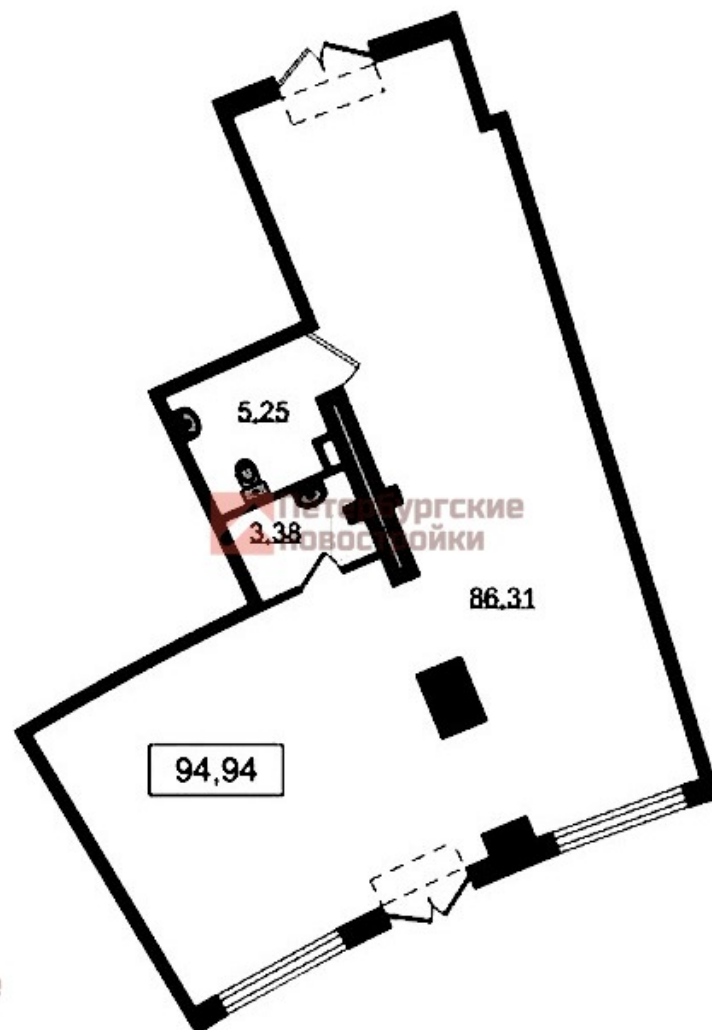

Коммерческое помещение 94.94 м² в [ЖК «Морская набережная 2. SeaView»](#)

 Василеостровский, наб. Морская

 Приморская  15 мин

 Василеостровская  19 мин

 **Есть парковка**

Цена со скидкой *
32 564 000 руб

Срок сдачи
Дом сдан

Тип дома

Монолит

Этаж/этажность

1/16

Отделка

без отделки

S общая

94.94 м²