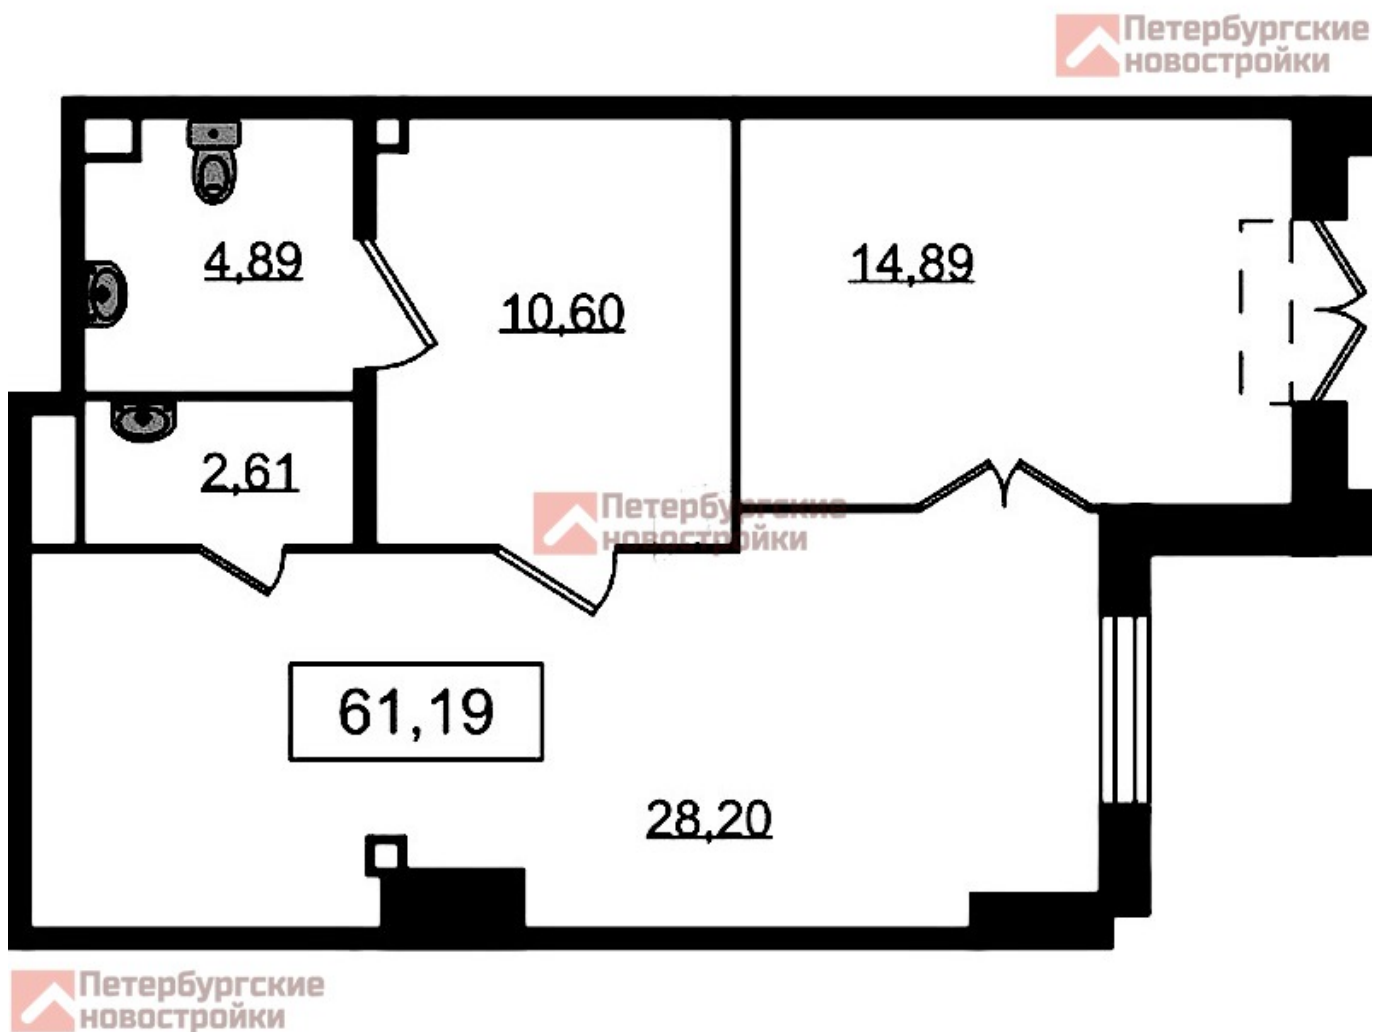

Коммерческое помещение 61.19 м² в [ЖК «Морская набережная 2. SeaView»](#)

 Василеостровский, наб. Морская

 Приморская  15 мин

 Василеостровская  19 мин

 **Есть парковка**

Цена со скидкой *
19 336 000 руб

Срок сдачи
Дом сдан

Тип дома

Монолит

Этаж/этажность

1/17

Отделка

без отделки

S общая

61.19 м²