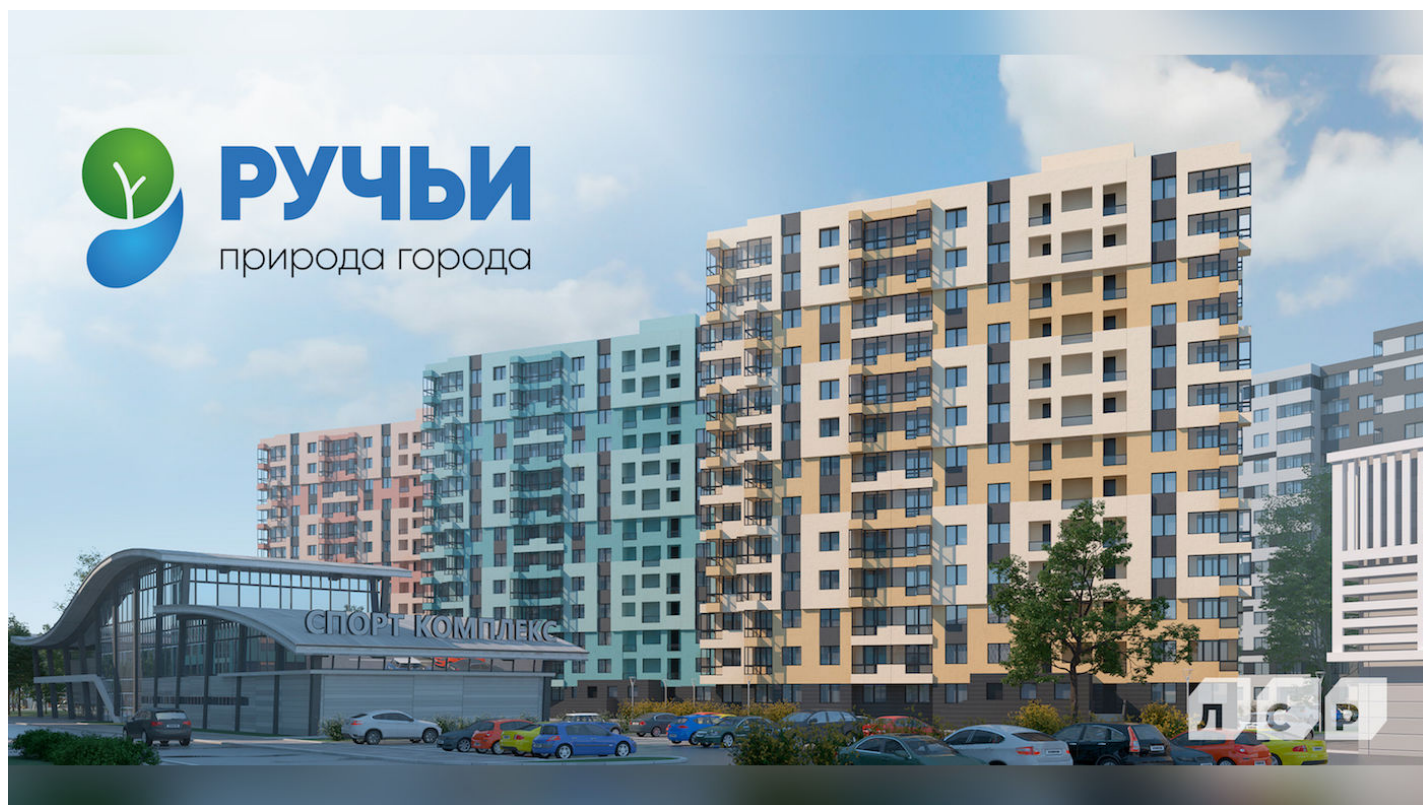

+7 (812) 678-98-68

+7 (921) 307-68-68

Застройщик

Группа ЛСР

Договор

ДДУ

Оплата

100% оплата, Рассрочка, Ипотека, Военная ипотека

Аккредитованные банки

UniCredit, АК БАРС Банк, Газпромбанк, МТС Банк, Промсвязьбанк, Райффайзенбанк, Санкт-Петербург, Сбербанк, Транскапиталбанк, Уралсиббанк, РосБанк, Абсолют, Сургут НефтегазБанк, Банк Открытие, РоссельхозБанк, АБ Россия, Совкомбанк, Альфа Банк, ВТБ, СМП Банк, ДОМ.РФ, ВБРР Банк, Банк Зенит, Металлинвестбанк, МКБ Банк

Тип дома

Панель

Этаж/этажность

1/13

Отделка

без отделки

S общая

54 м²

Балкон

нет

Терраса

нет