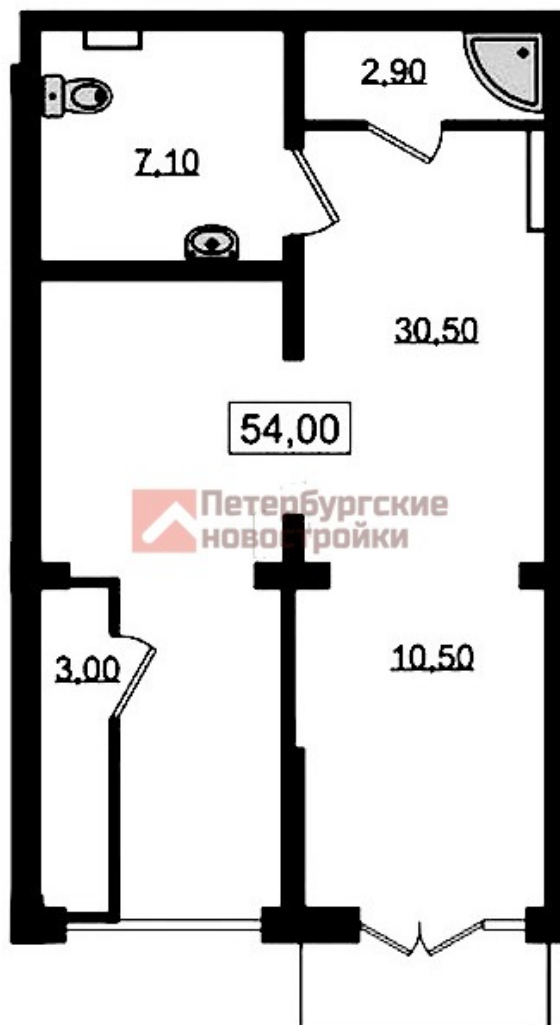

Коммерческое помещение 54 м² в [ЖК «Ручьи»](#)

Красногвардейский, пр-кт Северный

Площадь Мужества 15 мин

Академическая 13 мин

Гражданский проспект 15 мин

Есть парковка

Цена со скидкой *
14 850 000 руб

Срок сдачи
Дом сдан

**Петербургские
новостройки**

**Петербургские
новостройки**