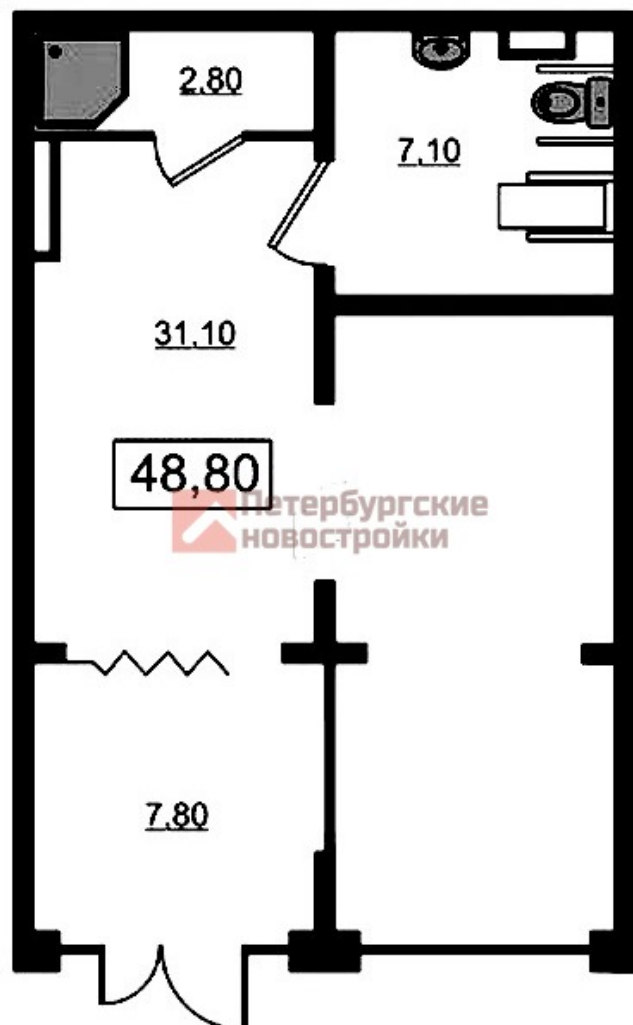

Коммерческое помещение 48.8 м² в [ЖК «Ручьи»](#)

Красногвардейский, пр-кт Северный

Площадь Мужества 15 мин

Академическая 13 мин

Гражданский проспект 15 мин

Есть парковка

Цена со скидкой *
13 664 000 руб

Срок сдачи
Дом сдан