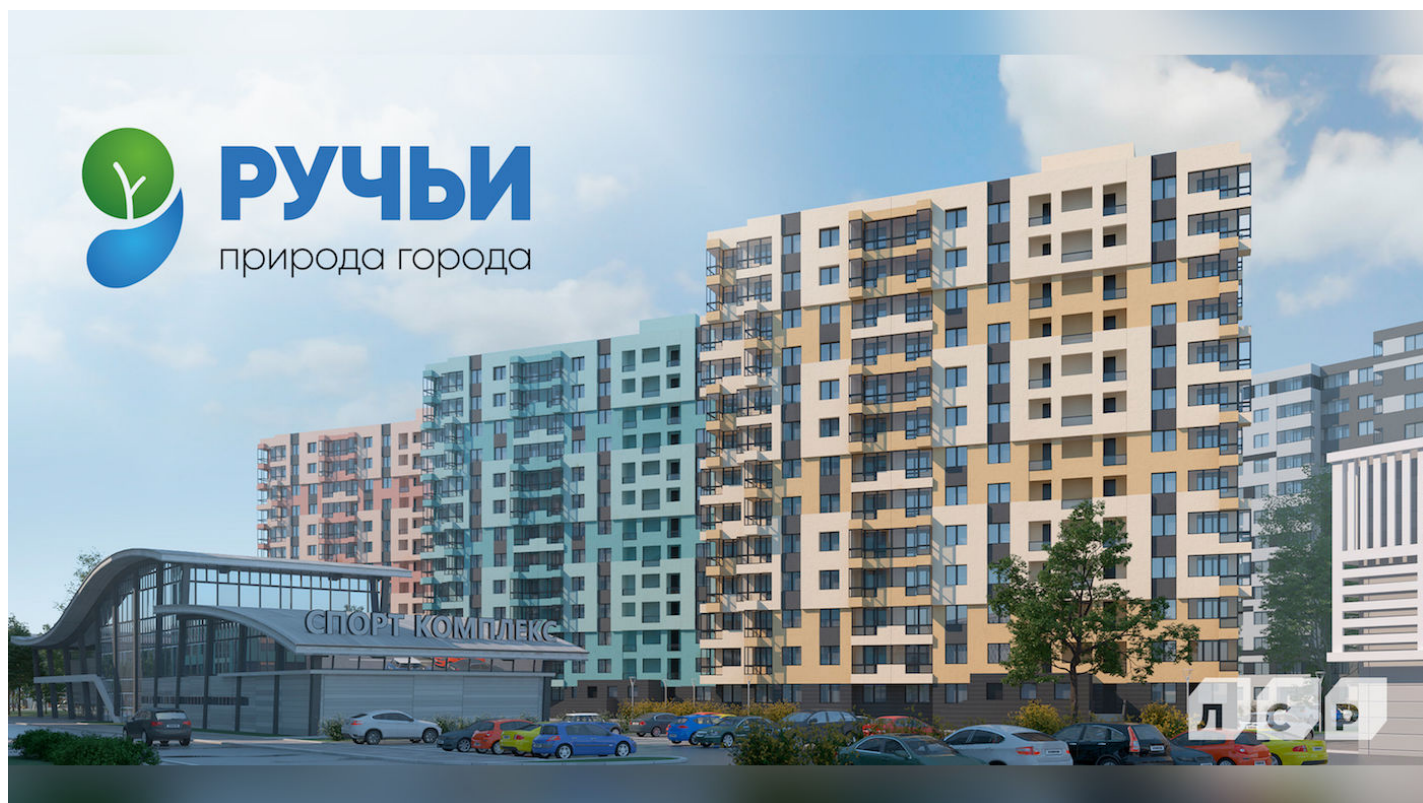

+7 (812) 678-98-68

+7 (921) 307-68-68

Застройщик

Группа ЛСР

Договор

ДДУ

Оплата

100% оплата, Рассрочка, Ипотека, Военная ипотека, Мат. капитал

Аккредитованные банки

UniCredit, АК БАРС Банк, Газпромбанк, МТС Банк, Промсвязьбанк, Райффайзенбанк, Санкт-Петербург, Сбербанк, Транскапиталбанк, Уралсиббанк, РосБанк, Абсолют, Сургут НефтегазБанк, Банк Открытие, РоссельхозБанк, АБ Россия, Совкомбанк, Альфа Банк, ВТБ, СМП Банк, ДОМ.РФ, ВБРР Банк, Банк Зенит, Металлинвестбанк, МКБ Банк

Тип дома

Панель

Этаж/этажность

1/13

Отделка

без отделки

S общая

48.8 м²

Балкон

нет

Терраса

нет