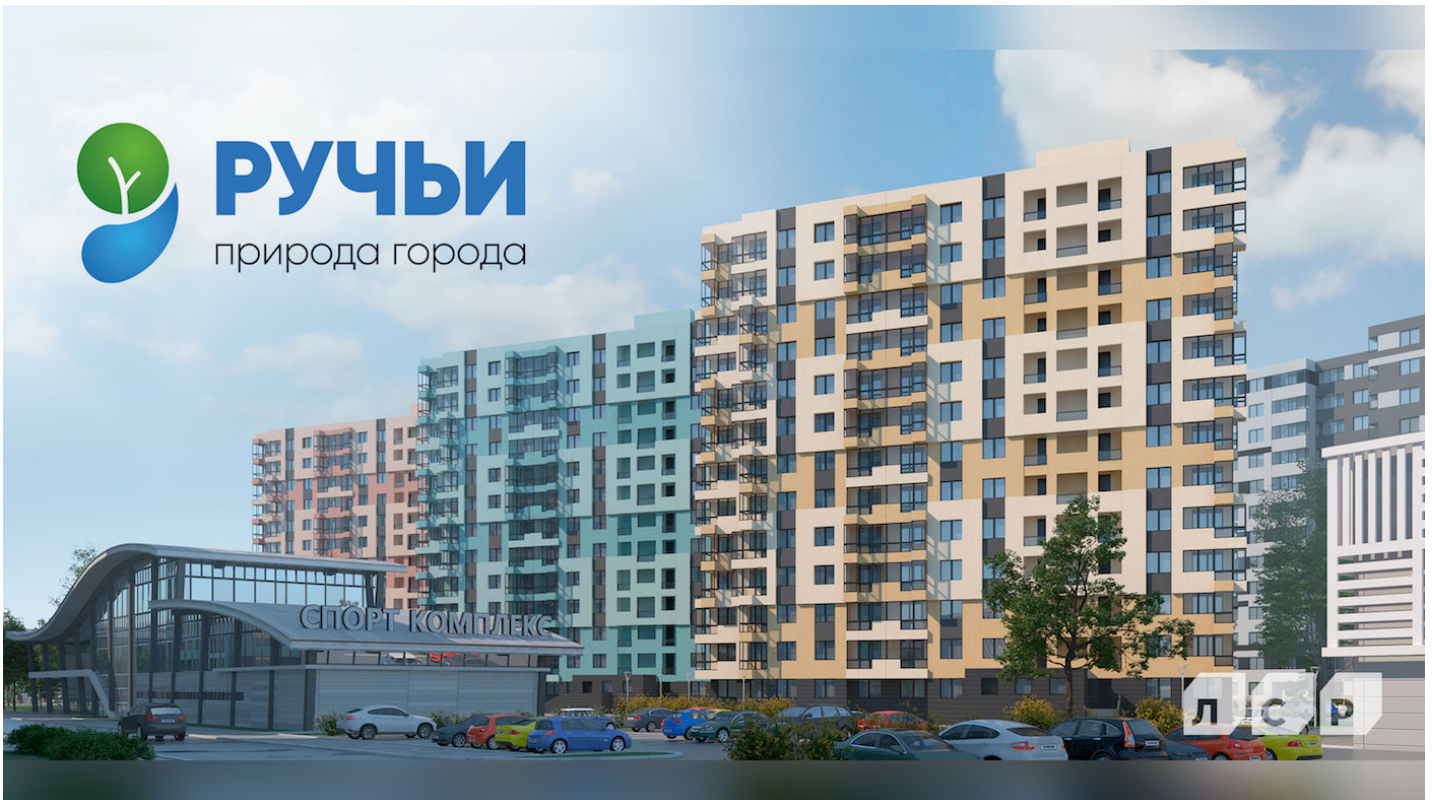

+7 (812) 678-98-68
+7 (921) 307-68-68

Застройщик

Группа ЛСР

Договор

ДДУ

Оплата

100% оплата, Рассрочка, Ипотека, Военная ипотека, Мат. капитал

Аккредитованные банки

UniCredit, АК БАРС Банк, Газпромбанк, МТС Банк, Промсвязьбанк, Райффайзенбанк, Санкт-Петербург, Сбербанк, Транскапиталбанк, Уралсиббанк, РосБанк, Абсолют, Сургут НефтегазБанк, Банк Открытие, РоссельхозБанк, АБ Россия, Совкомбанк, Альфа Банк, ВТБ, СМП Банк, ДОМ.РФ, ВБРР Банк, Банк Zenit, Металлинвестбанк, МКБ Банк

Тип дома

Панель

Этаж/этажность

1/13

Отделка

без отделки

S общая

54.5 м²

Балкон

нет

Терраса

нет