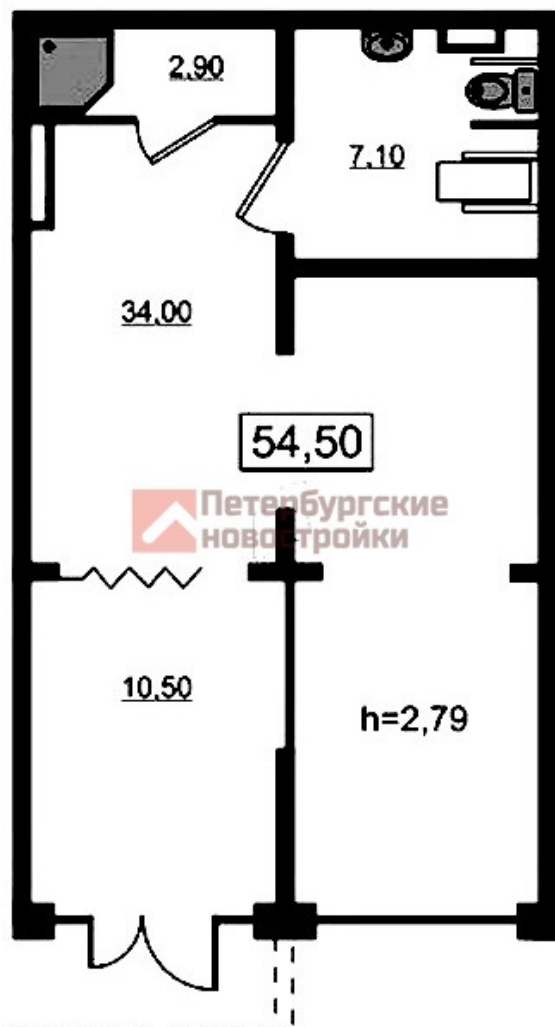

Коммерческое помещение 54.5 м² в [ЖК «Ручьи»](#)

Красногвардейский, пр-кт Северный

Площадь Мужества 15 мин

Академическая 13 мин

Гражданский проспект 15 мин

Есть парковка

Цена со скидкой *
14 987 000 руб

Срок сдачи
Дом сдан