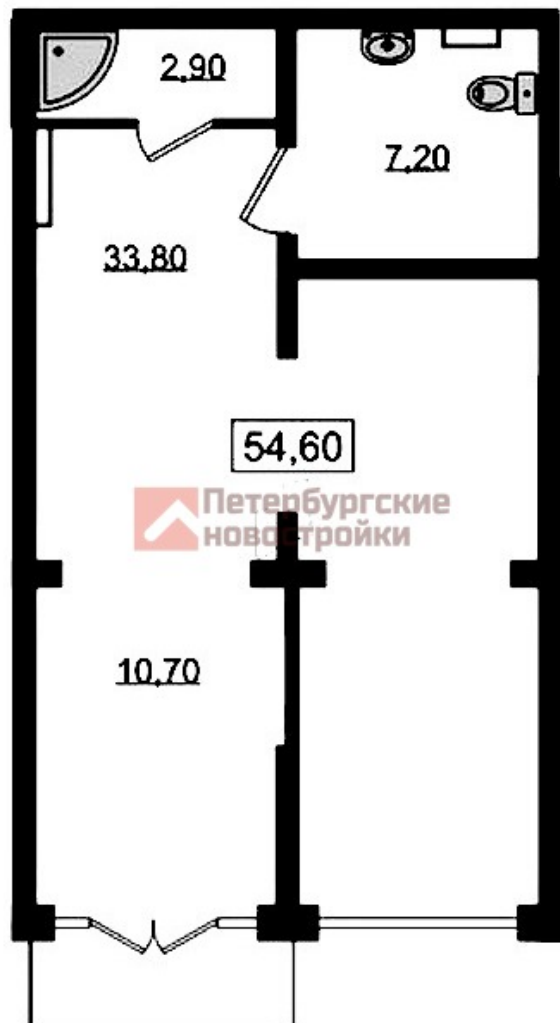

+7 (812) 678-98-68
+7 (921) 307-68-68

Коммерческое помещение 54.6 м² в ЖК «Ручьи»

📍 Красногвардейский, пр-кт Северный

🚶 Площадь Мужества 15 мин

🚶 Академическая 13 мин

🚶 Гражданский проспект 15 мин

🅑 Есть парковка

Цена со скидкой *
15 015 000 руб

Срок сдачи
Дом сдан