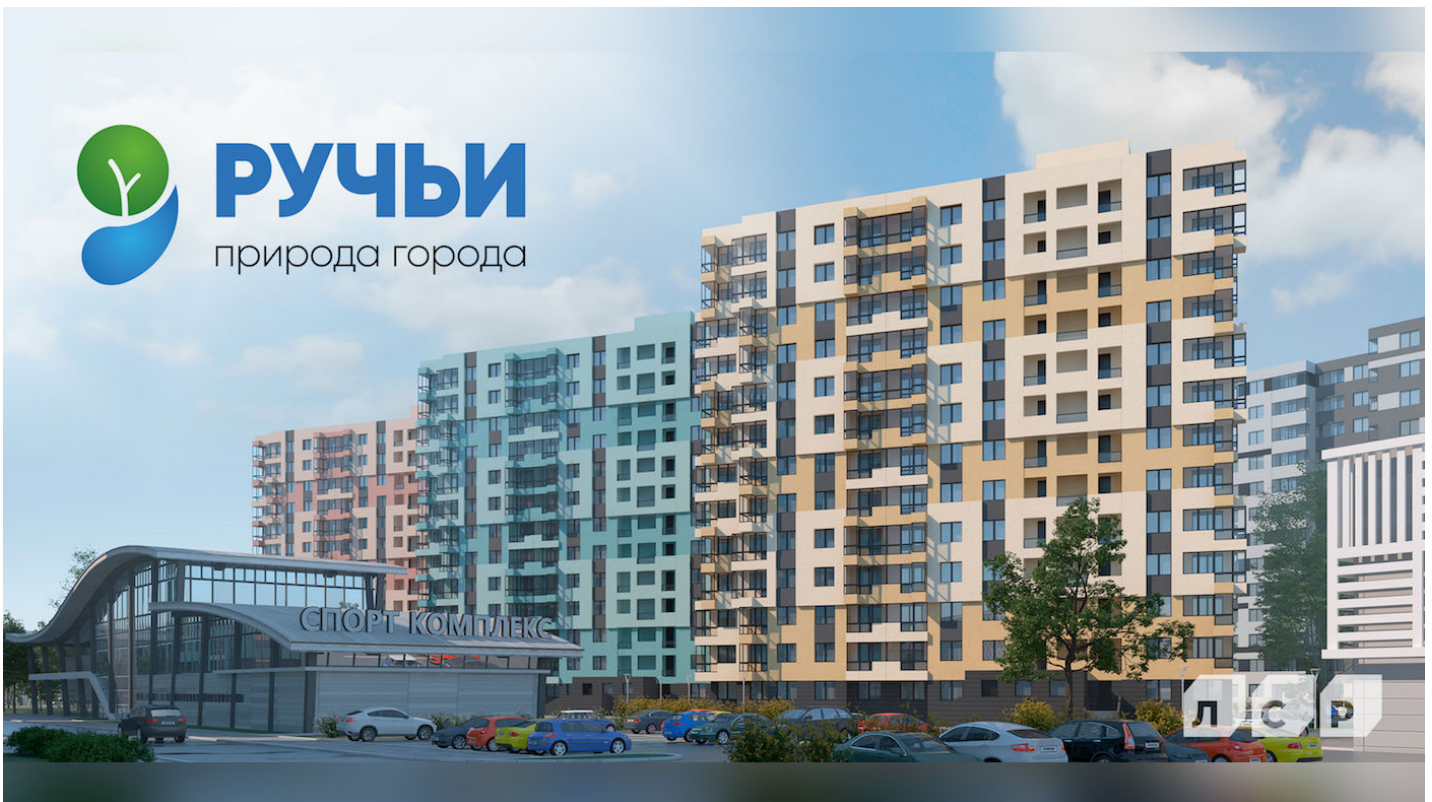

+7 (812) 678-98-68

+7 (921) 307-68-68

Застройщик

Группа ЛСР

Договор

ДДУ

Оплата

100% оплата, Рассрочка, Ипотека, Военная ипотека, Мат. капитал

Аккредитованные банки

UniCredit, АК БАРС Банк, Газпромбанк, МТС Банк, Промсвязьбанк, Райффайзенбанк, Санкт-Петербург, Сбербанк, Транскапиталбанк, Уралсиббанк, РосБанк, Абсолют, Сургут НефтегазБанк, Банк Открытие, РоссельхозБанк, АБ Россия, Совкомбанк, Альфа Банк, ВТБ, СМП Банк, ДОМ.РФ, ВБРР Банк, Банк Зенит, Металлинвестбанк, МКБ Банк

Тип дома

Панель

Этаж/этажность

1/13

Отделка

без отделки

S общая

73.5 м²

Балкон

нет

Терраса

нет