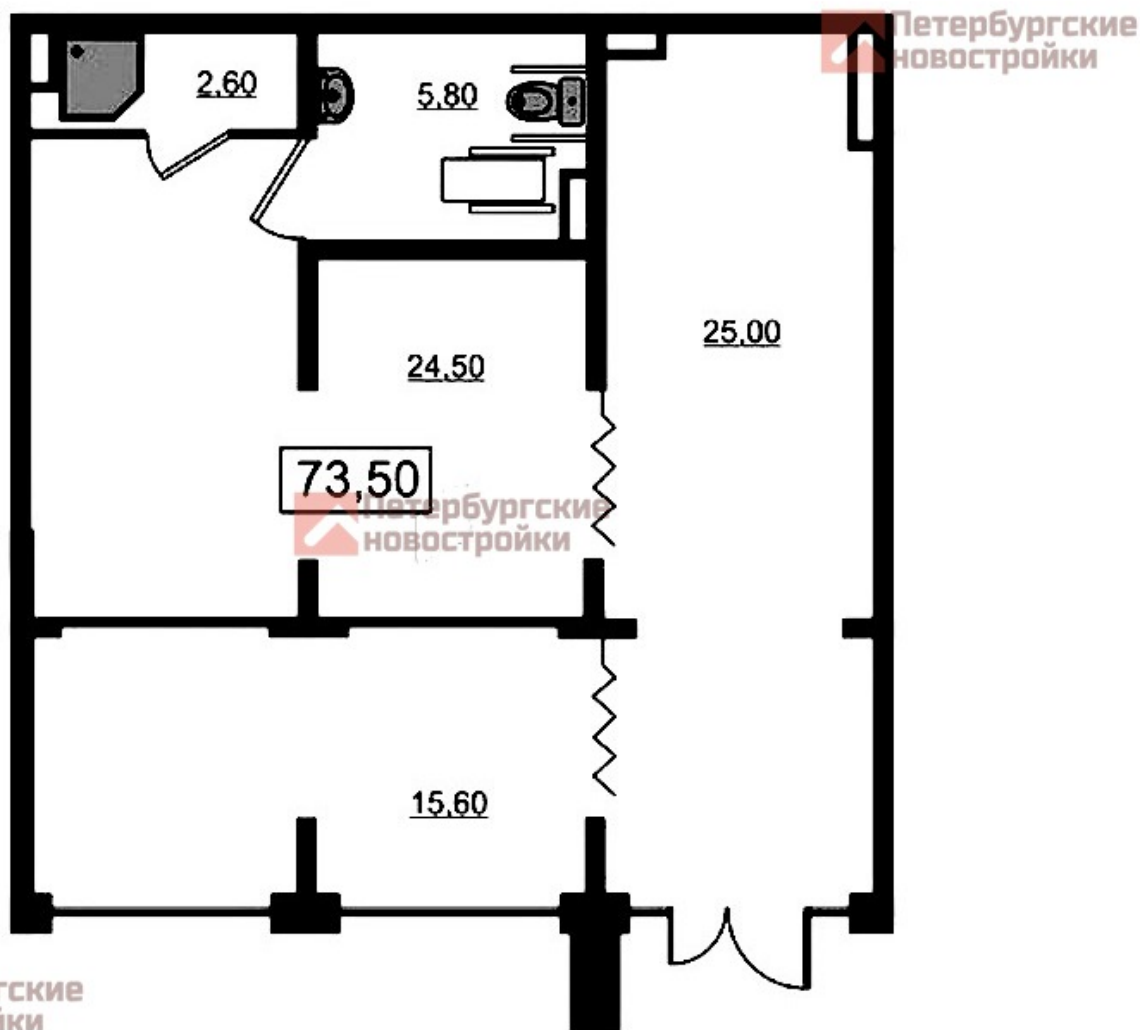

Коммерческое помещение 73.5 м² в [ЖК «Ручьи»](#)

Красногвардейский, пр-кт Северный

Площадь Мужества 15 мин

Академическая 13 мин

Гражданский проспект 15 мин

Есть парковка

Цена со скидкой *
18 007 000 руб

Срок сдачи
Дом сдан