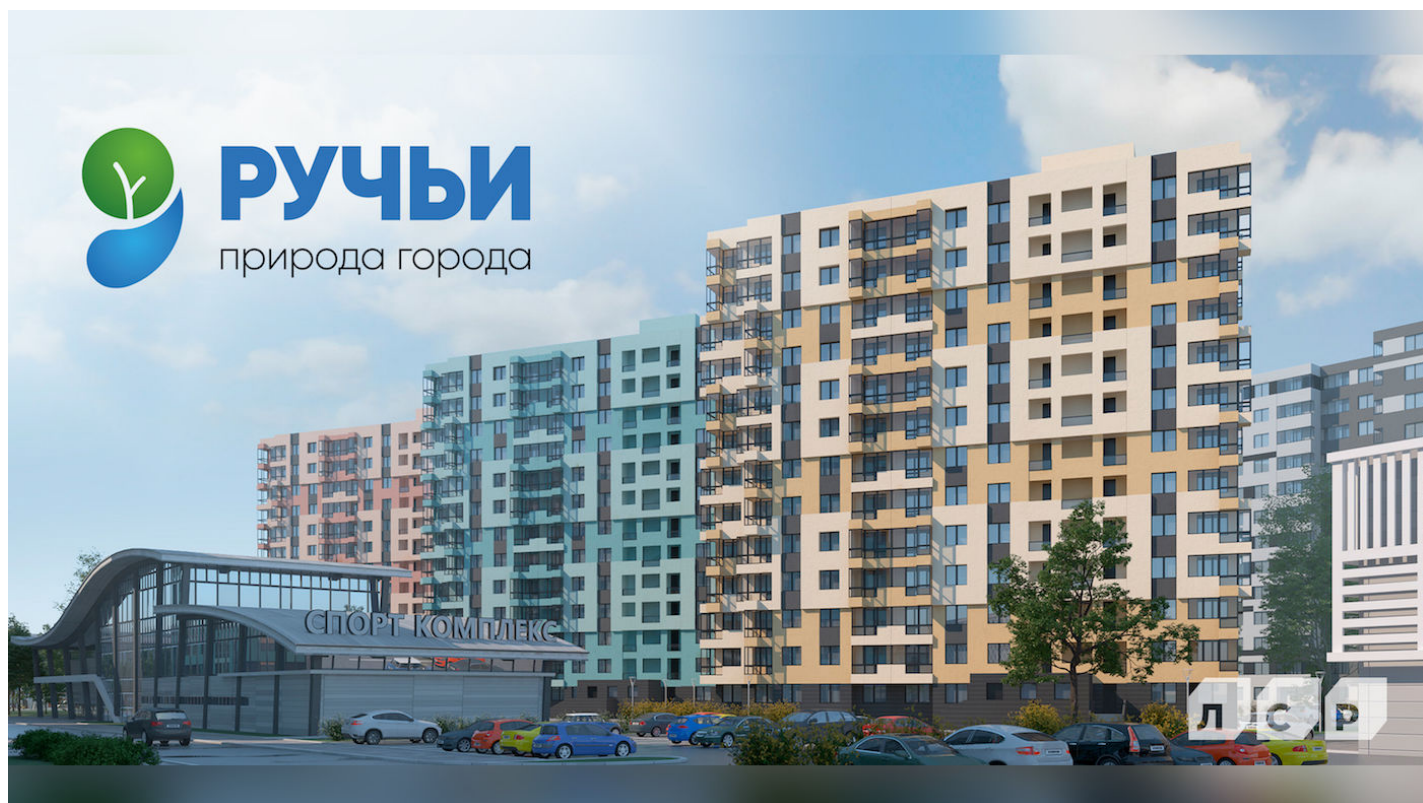

+7 (812) 678-98-68

+7 (921) 307-68-68

Застройщик

Группа ЛСР

Договор

ДДУ

Оплата

100% оплата, Рассрочка, Ипотека, Военная ипотека, Мат. капитал

Аккредитованные банки

UniCredit, АК БАРС Банк, Газпромбанк, МТС Банк, Промсвязьбанк, Райффайзенбанк, Санкт-Петербург, Сбербанк, Транскапиталбанк, Уралсиббанк, РосБанк, Абсолют, Сургут НефтегазБанк, Банк Открытие, РоссельхозБанк, АБ Россия, Совкомбанк, Альфа Банк, ВТБ, СМП Банк, ДОМ.РФ, ВБРР Банк, Банк Зенит, Металлинвестбанк, МКБ Банк

Тип дома

Панель

Этаж/этажность

1/13

Отделка

без отделки

S общая

81.8 м²

Балкон

нет

Терраса

нет