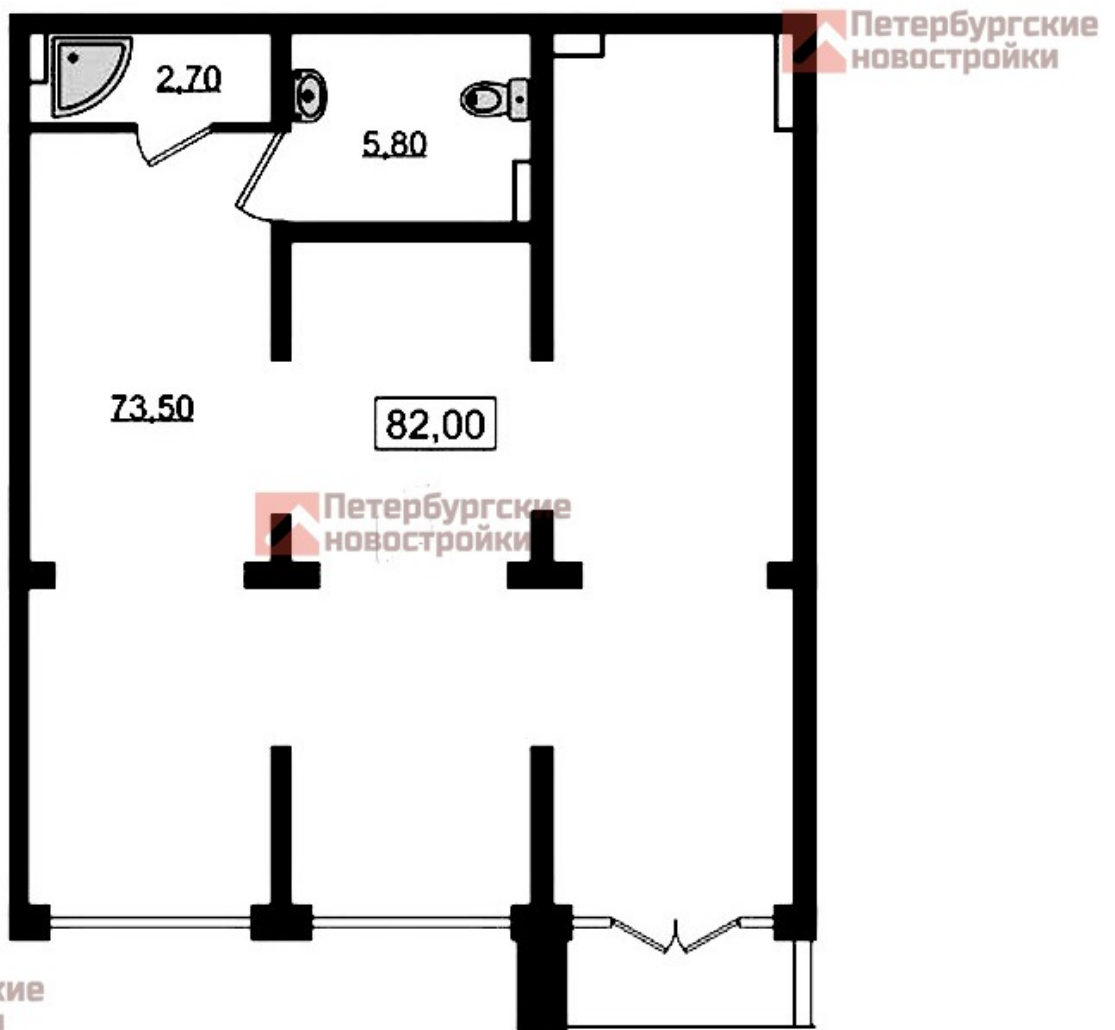

Коммерческое помещение 82 м² в [ЖК «Ручьи»](#)

Красногвардейский, пр-кт Северный

Площадь Мужества 15 мин

Академическая 13 мин

Гражданский проспект 15 мин

Есть парковка

Цена со скидкой *
19 844 000 руб

Срок сдачи
Дом сдан