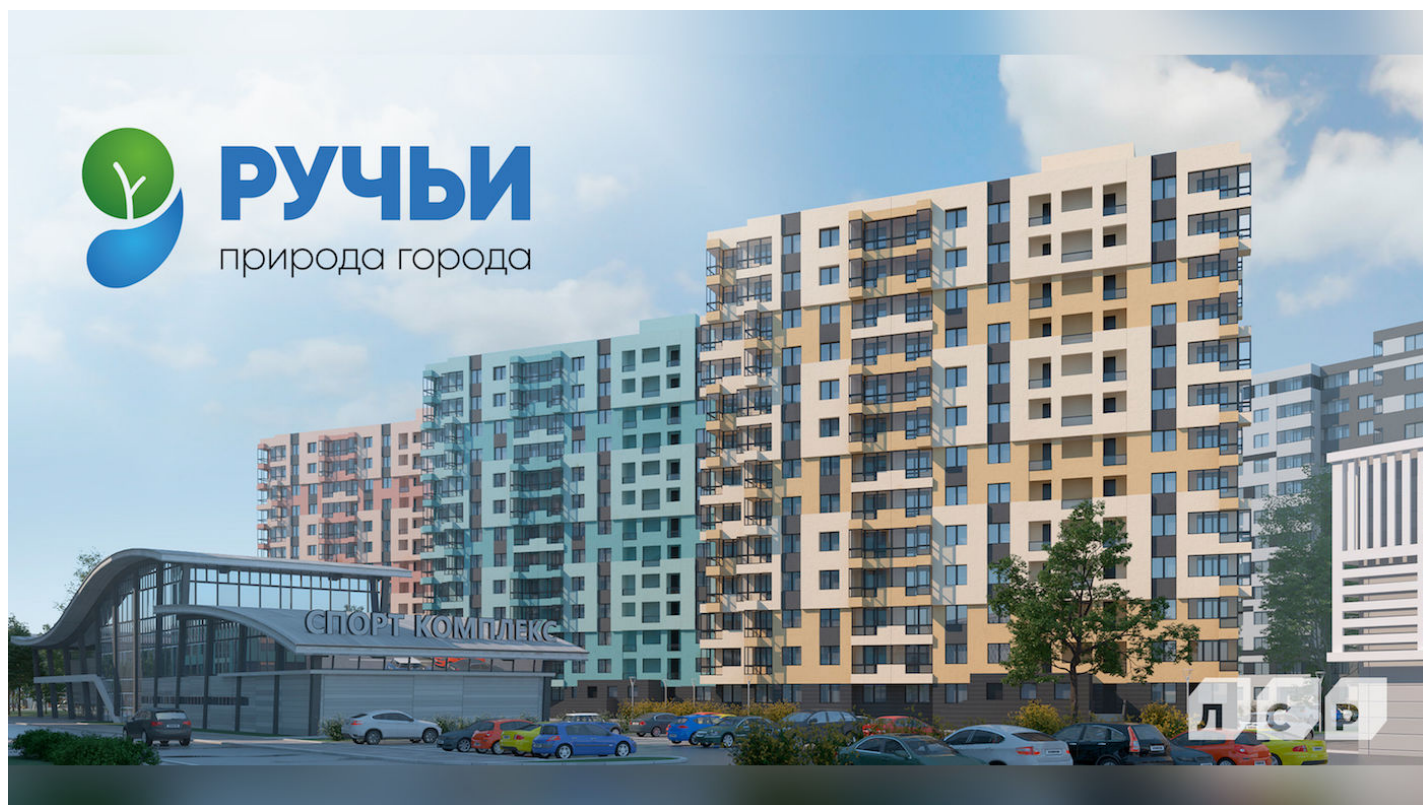

+7 (812) 678-98-68

+7 (921) 307-68-68

Застройщик

Группа ЛСР

Договор

ДДУ

Оплата

100% оплата, Рассрочка, Ипотека, Военная ипотека

Аккредитованные банки

UniCredit, АК БАРС Банк, Газпромбанк, МТС Банк, Промсвязьбанк, Райффайзенбанк, Санкт-Петербург, Сбербанк, Транскапиталбанк, Уралсиббанк, РосБанк, Абсолют, Сургут НефтегазБанк, Банк Открытие, РоссельхозБанк, АБ Россия, Совкомбанк, Альфа Банк, ВТБ, СМП Банк, ДОМ.РФ, ВБРР Банк, Банк Зенит, Металлинвестбанк, МКБ Банк

Тип дома

Панель

Этаж/этажность

1/13

Отделка

без отделки

S общая

82 м²

Балкон

нет

Терраса

нет