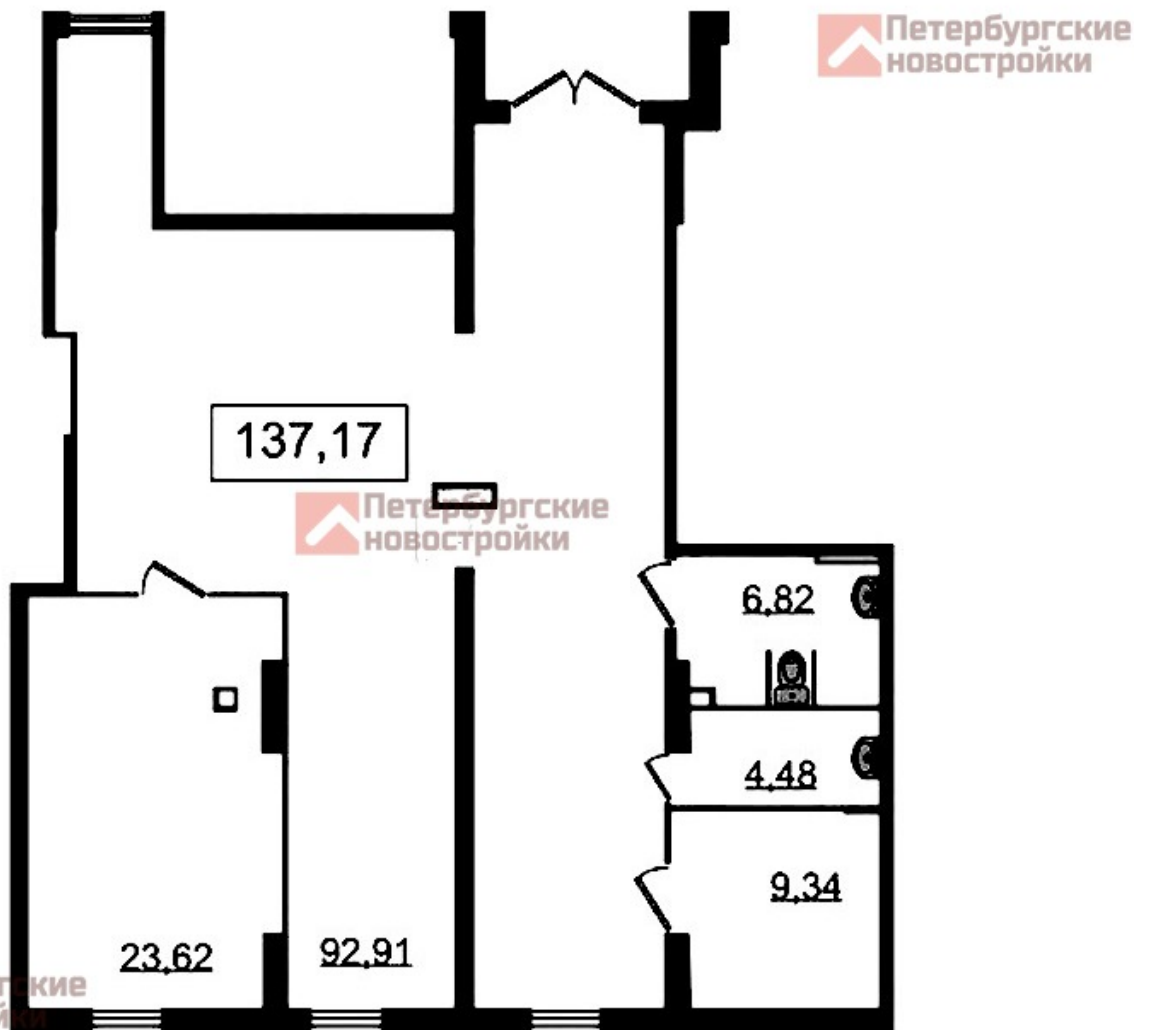

Коммерческое помещение 137.17 м² в [ЖК «Морская набережная 2»](#)

 Василеостровский, наб. Морская

 Приморская  15 мин

 Василеостровская  19 мин

 **Есть парковка**

Цена со скидкой *
37 996 000 руб

Срок сдачи
Дом сдан

Тип дома

Панель

Этаж/этажность

1/17

Отделка

без отделки

S общая

137.17 м²