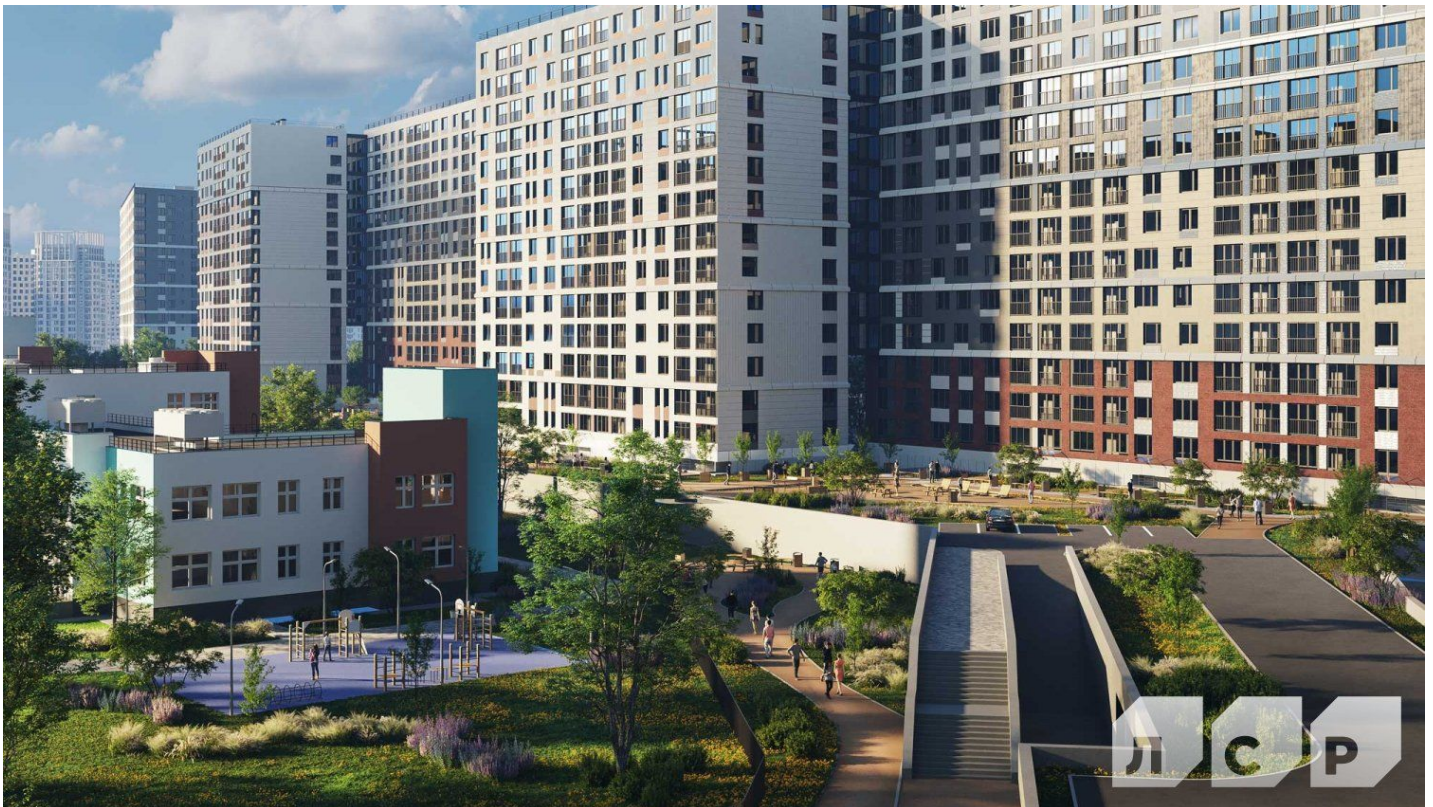

+7 (812) 678-98-68

+7 (921) 307-68-68

Застройщик

Группа ЛСР

Договор

Оплата

100% оплата, Рассрочка, Ипотека, Военная ипотека

Аккредитованные банки

АК БАРС Банк, Газпромбанк, МТС Банк, Промсвязьбанк, Райффайзенбанк, Санкт-Петербург, Сбербанк, Транскапиталбанк, Уралсиббанк, РосБанк, Абсолют, Сургут НефтегазБанк, Банк Открытие, РоссельхозБанк, АБ Россия, Совкомбанк, Альфа Банк, ВТБ, СМП Банк, ДОМ.РФ, ВБРР Банк, Банк Зенит, Металлинвестбанк, МКБ Банк

Тип дома

Панель

Этаж/этажность

1/17

Отделка

без отделки

S общая

91.29 м²

Балкон

нет

Терраса

нет