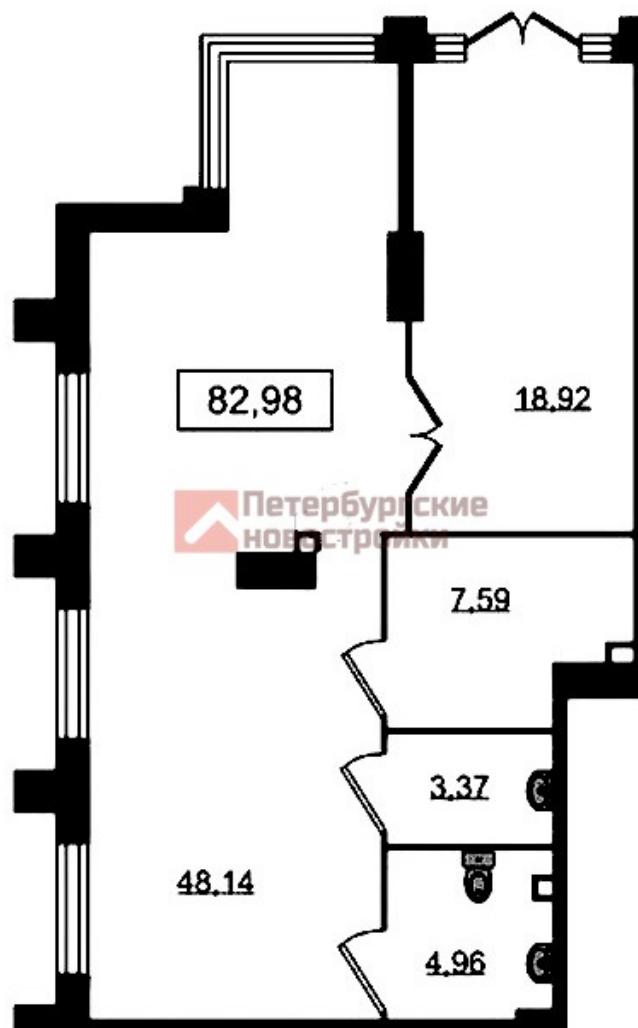

Коммерческое помещение 82.98 м² в [ЖК «Морская набережная 2. SeaView»](#)

Василеостровский, наб. Морская

Приморская 15 мин

Василеостровская 19 мин

Есть парковка

Цена со скидкой *
26 470 000 руб

Срок сдачи
Дом сдан