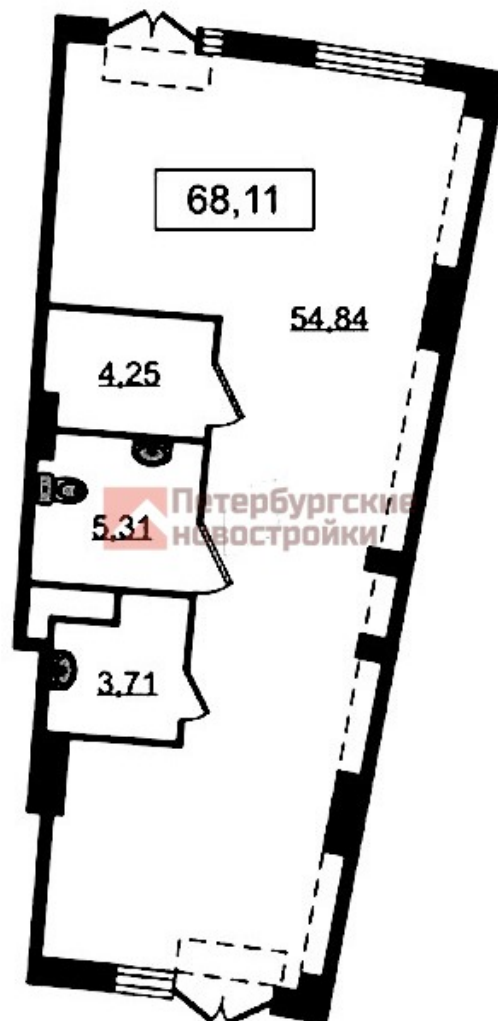

Коммерческое помещение 68.11 м² в [ЖК «Морская набережная 2. SeaView»](#)

Василеостровский, наб. Морская

Приморская 15 мин

Василеостровская 19 мин

Есть парковка

Цена со скидкой *
24 519 000 руб

Срок сдачи
Дом сдан