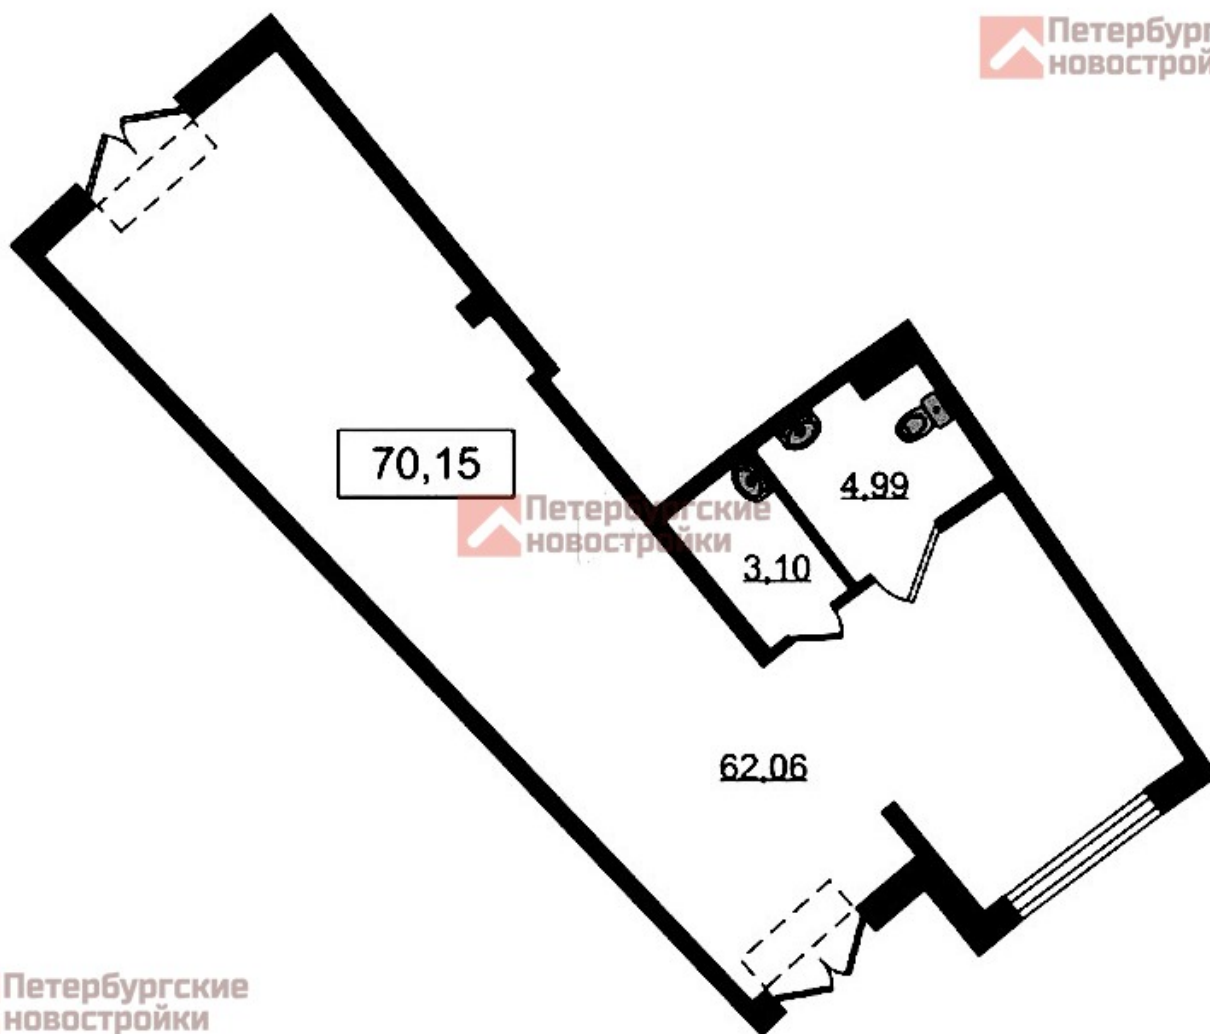

Коммерческое помещение 70.15 м² в [ЖК «Морская набережная 2. SeaView»](#)

Василеостровский, наб. Морская

Приморская 15 мин

Василеостровская 19 мин

Есть парковка

Цена со скидкой *
25 254 000 руб

Срок сдачи
Дом сдан