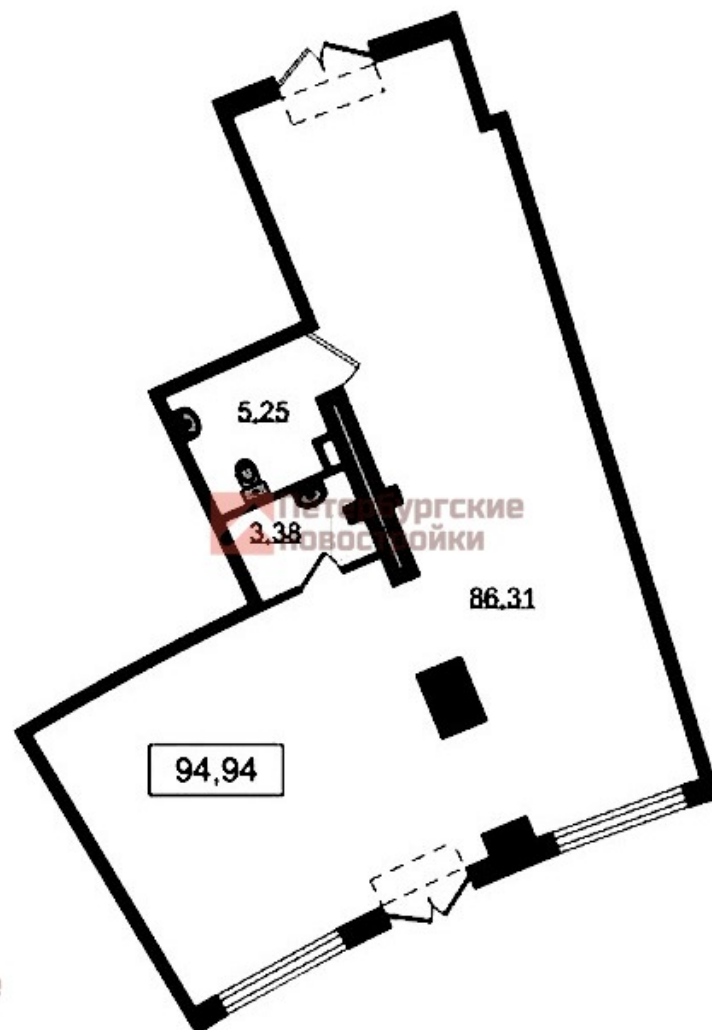

+7 (812) 678-98-68

+7 (921) 307-68-68

Коммерческое помещение 94.94 м² в [ЖК «Морская набережная 2. SeaView»](#)

📍 Василеостровский, наб. Морская

🚶 Приморская 🚆 15 мин

🚶 Василеостровская 🚆 19 мин

🅑 Есть парковка

Цена со скидкой *
32 564 000 руб

Срок сдачи
Дом сдан