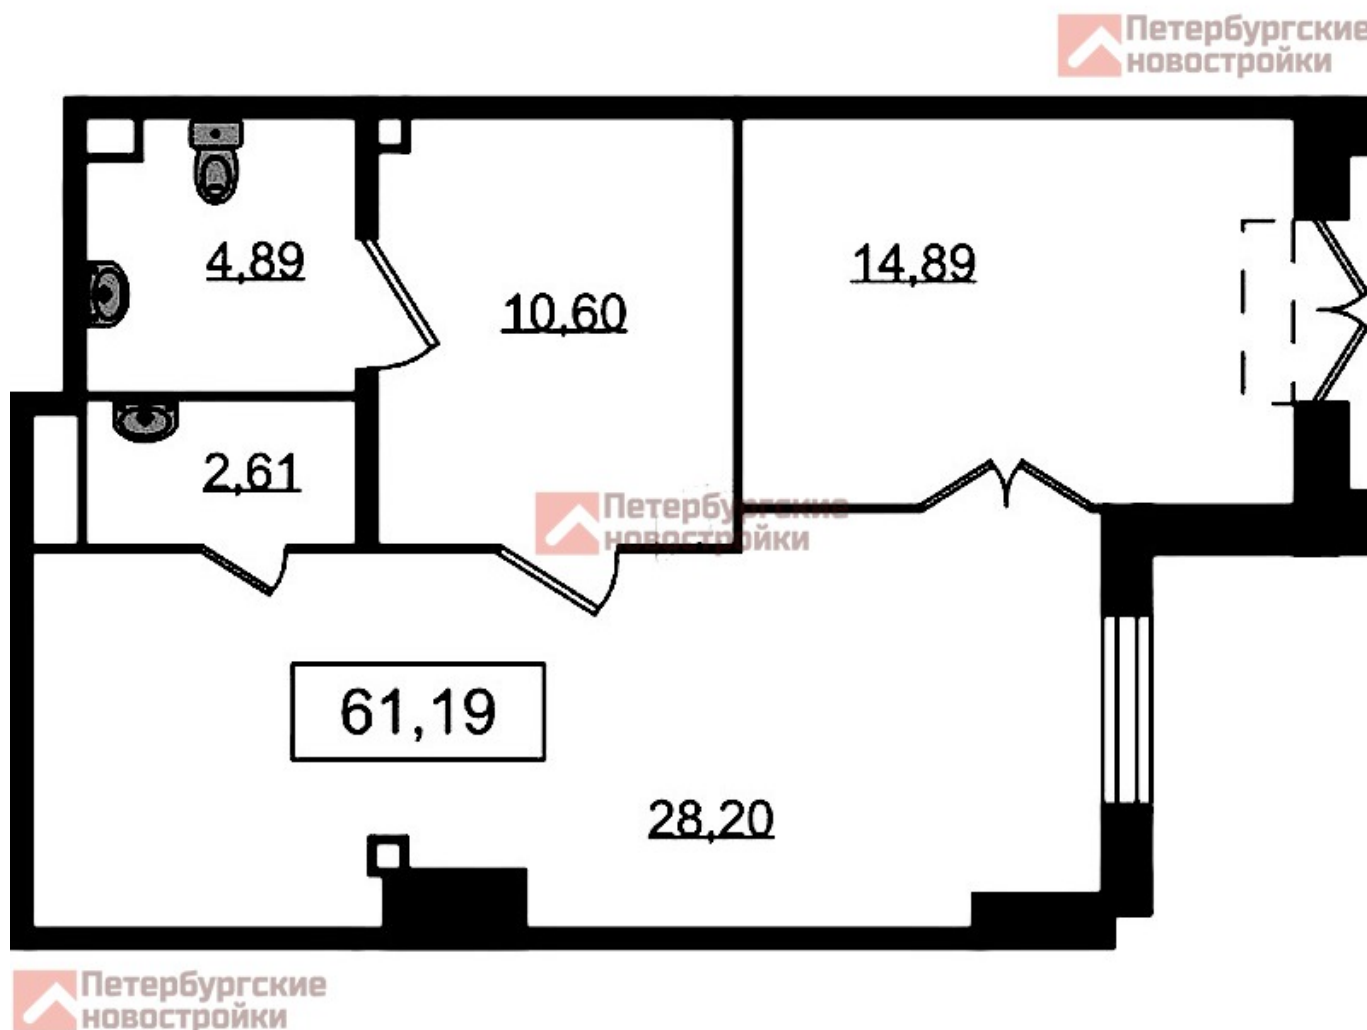

Коммерческое помещение 61.19 м² в [ЖК «Морская набережная 2. SeaView»](#)

Василеостровский, наб. Морская

Приморская 15 мин

Василеостровская 19 мин

Есть парковка

Цена со скидкой *
19 336 000 руб

Срок сдачи
Дом сдан